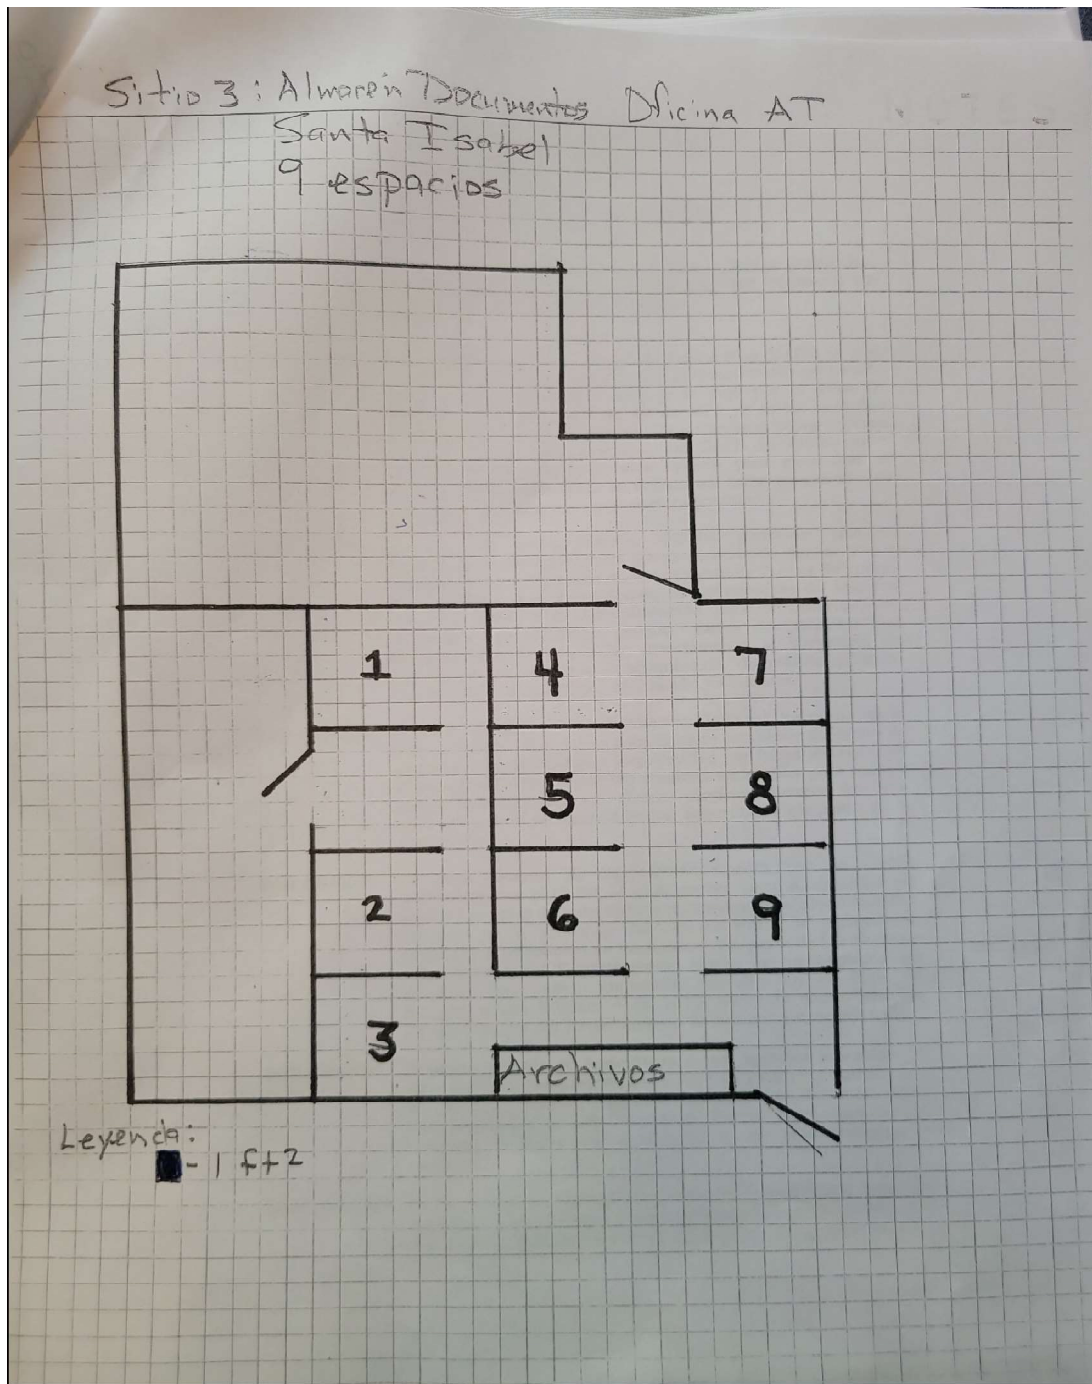

PLANOS 22J-12148

PROPÓSITO: PARA REHABILITACIÓN DE FACILIDADES DE LA OFICINA REGIONAL DE PONCE PARA LA AUTORIDAD DE TIERRAS DE PUERTO RICO

Dibujo #1:

Dibujo #2:

Dibujo #3: